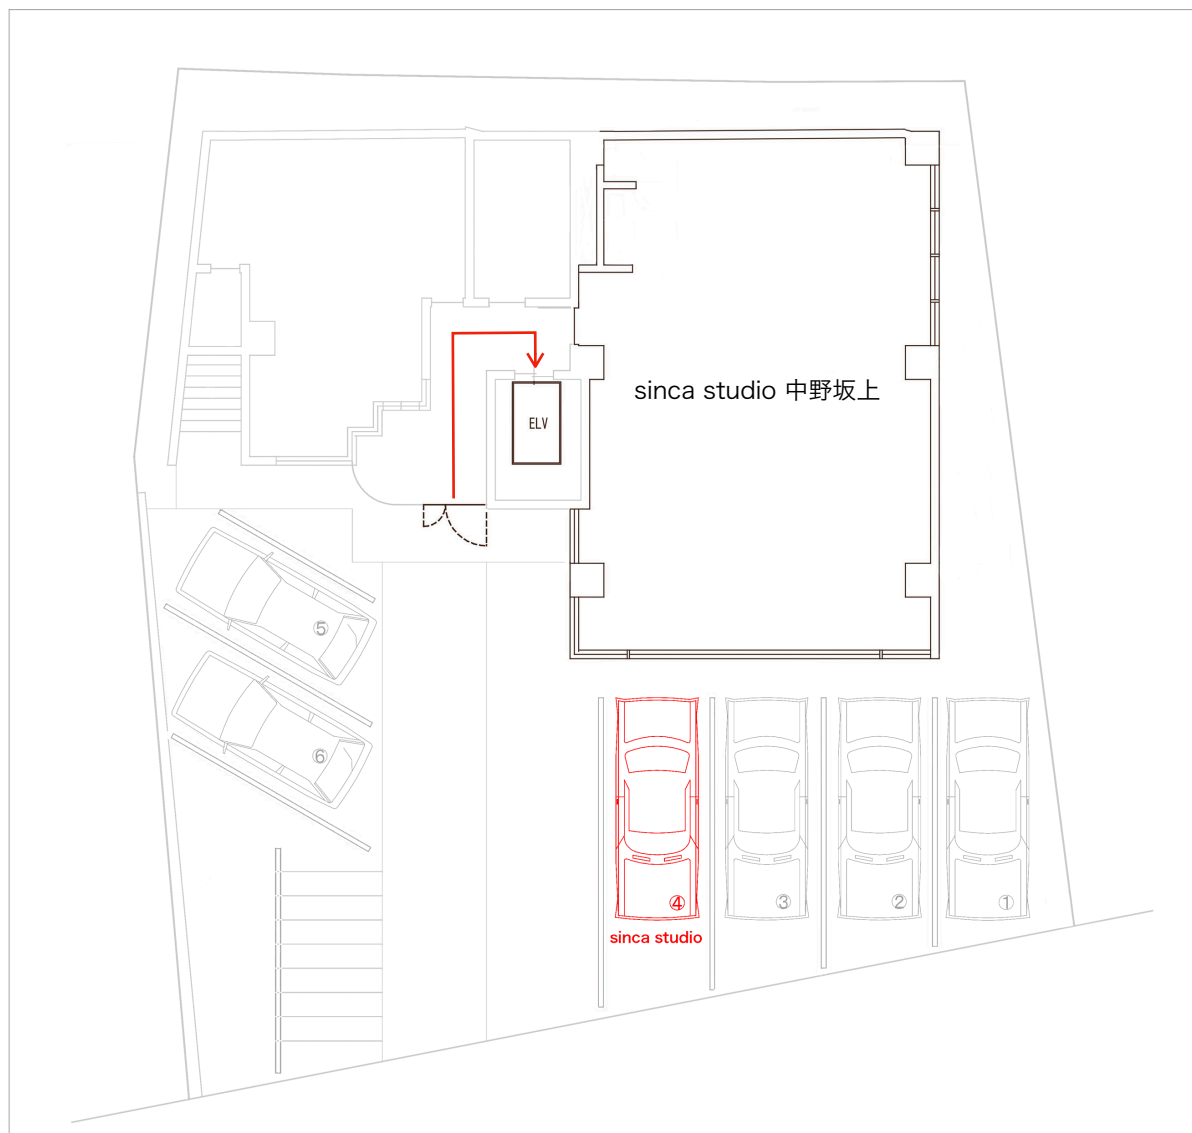

PARKING GUIDE

お車でお越しの方へ

sinca studio中野坂上駐車場は1台分ご用意しております。

下図の新都心中央ビル敷地内駐車場の4番をご利用ください。

2台目以降は近隣のパーキングをご利用ください。

敷地前の道路は一方通行になっておりますので、お帰りの際は右折出庫をお願いします。

スタジオへは1Fガラス扉からお入り頂き、エレベータにてB1へお進み下さい。

sinca studio 中野坂上